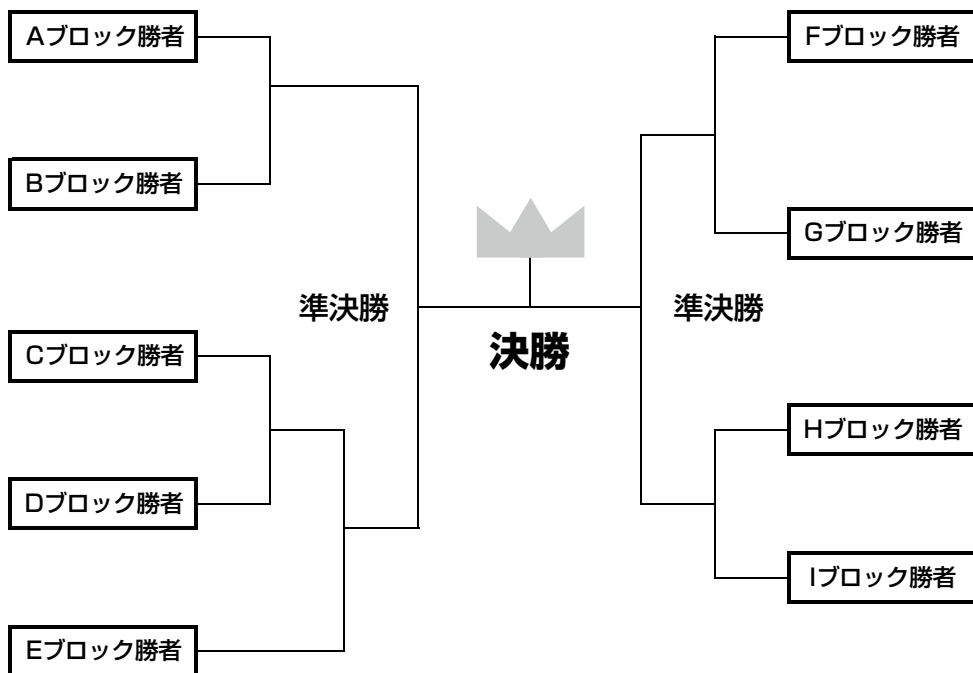

マリオカート8DX

スマッシュブラザーズ SP

※マリオカート、スマッシュブラザーズは一日目に多目的ホールで行います。