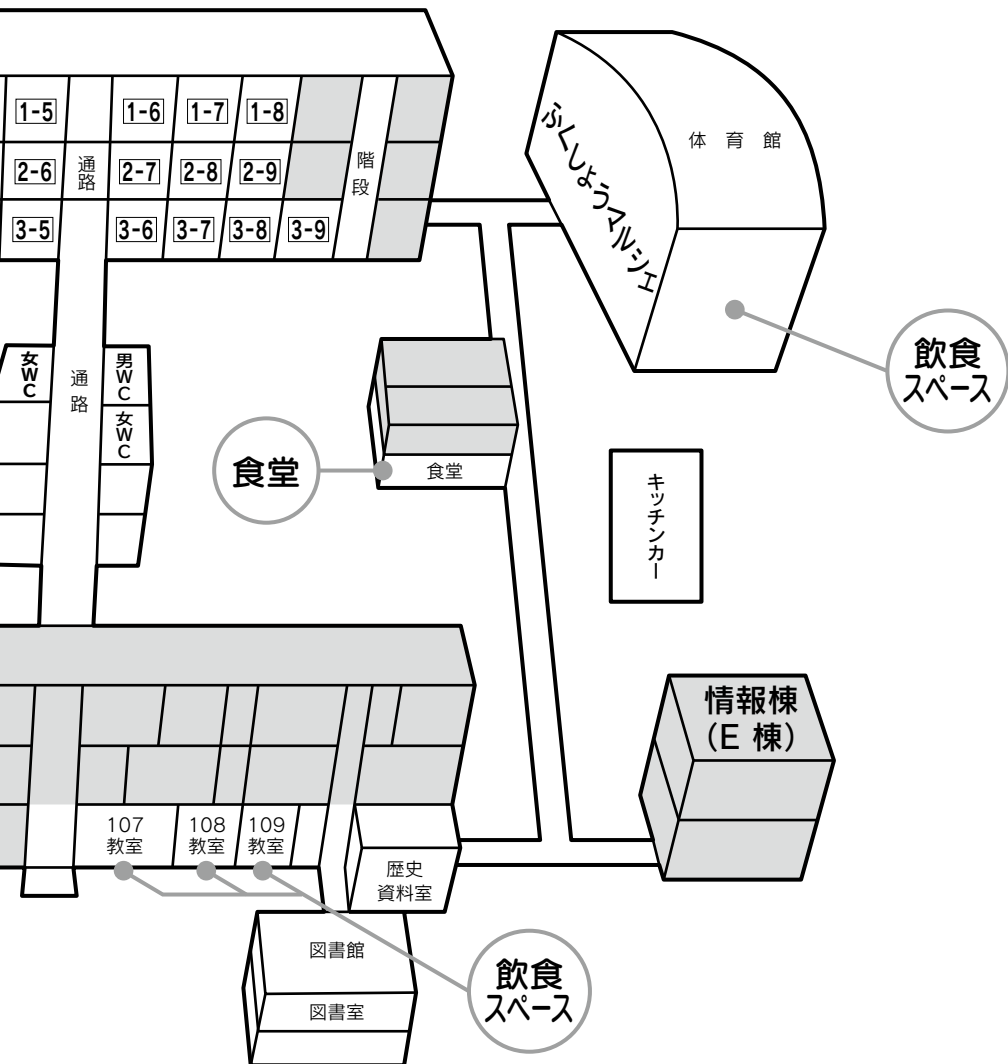

最後となりましたが、本日は福岡市立福翔高等学校翔星祭にお越しいただき、誠にありがとうございます。そして、この翔星祭を開催するにあたって関わってくださった方々、皆様のご協力があったからこそ、この翔星祭を無事に開催することができました。この翔星祭が皆様の思い出になるような素晴らしいものになることを心より願っています。

校舎 配置図

ステージ

受付

正門

車道

南教室棟 (D棟)

階段	1-1	1-2	1-3	1-4
	2-1	2-2	2-3	2-4
	3-1	3-2	3-3	3-4

北教室棟 (C棟)

ロータリー

グラウンド

←立入禁止

翔星祭2日目 校内発表ステージ タイムスケジュール

時 間	中庭ステージ	講 堂(晴天時)	講 堂(雨天時)		
10:00	一般公開開始				
10:00~10:05		吹奏楽部準備 ~10:15	吹奏楽部準備 ~10:15		
10:05~10:10					
10:10~10:15		吹奏楽部 10:15~10:45	吹奏楽部 10:15~10:45		
10:15~10:20					
10:20~10:25					
10:25~10:30					
10:30~10:35					
10:35~10:40					
10:40~10:45					
10:45~10:50					
10:50~10:55					
10:55~11:00					
11:00~11:05					
11:05~11:10					
11:10~11:15					
11:15~11:20		合唱コンクール 金賞クラス 学年合唱 11:15~11:30	合唱コンクール 金賞クラス 学年合唱 11:15~11:30		
11:20~11:25					
11:25~11:30					
11:30~11:35					
11:35~11:40					
11:40~11:45				DJ To蛾(10分) 11:40~11:50	DJ To蛾(10分) 11:40~11:50
11:45~11:50					
11:50~11:53				MC①(3分)	MC①(3分)
11:53~11:58				Linx(10分) 11:53~12:03	Linx(10分) 11:53~12:03
11:58~12:03					
12:03~12:06	MC②(3分)	MC②(3分)			

時 間	中庭ステージ	講 堂(晴天時)	講 堂(雨天時)
12:06~12:12	6AANA(6分) 12:06~12:12		6AANA(6分) 12:06~12:12
12:12~12:15	MC③(3分)		MC③(3分)
12:15~12:22	書道部(7分) 12:15~12:22		書道部(7分) 12:15~12:22
12:22~12:25	MC④(3分)		MC④(3分)
12:25~12:30	箏曲部(15分) 12:25~12:40		箏曲部(15分) 12:25~12:40
12:30~12:33			
12:33~12:40			
12:40~12:43	MC⑤(3分)		MC⑤(3分)
12:43~12:48	Greban(10分) 12:43~12:53		Greban(10分) 12:43~12:53
12:48~12:53			
12:53~12:55	MC⑥(2分)		MC⑥(2分)
12:55~13:00	Havana beeach(10分) 12:55~13:05		Havana beeach(10分) 12:55~13:05
13:00~13:05			
13:05~13:07	MC⑦(2分)		MC⑦(2分)
13:07~13:12	ギター部(10分) 13:07~13:17		ギター部(10分) 13:07~13:17
13:12~13:17			
13:17~13:19	MC⑧(2分)		MC⑧(2分)
13:19~13:24	サビ抜きわさび(10分) 13:19~13:29		サビ抜きわさび(10分) 13:19~13:29
13:24~13:29			
13:29~13:31	MC⑨(2分)		MC⑨(2分)
13:31~13:36	Melty(10分) 13:31~13:41		Melty(10分) 13:31~13:41
13:36~13:41			
13:41~13:43	MC⑩(2分)		MC⑩(2分)
13:43~13:48	3ma(10分) 13:43~13:53		3ma(10分) 13:43~13:53
13:48~13:53			