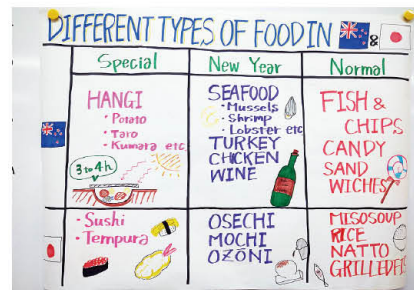

高大連携

福岡大学、日本経済大学、第一薬科大学と連携しています。大学の授業を受講したり、留学生との交流を通して異文化を学んだりするプログラムを実施しています。